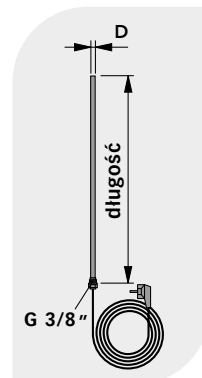

Chromowany trójnik T

Chromowany trójnik T

W przypadku użycia grzałki elektrycznej, w niektórych modelach grzejników dekoracyjnych występuje konieczność użycia trójnika T w celu podłączenia samej grzałki do grzejnika. Dotyczy następujących to modeli: WIEDEN i BERLIN.